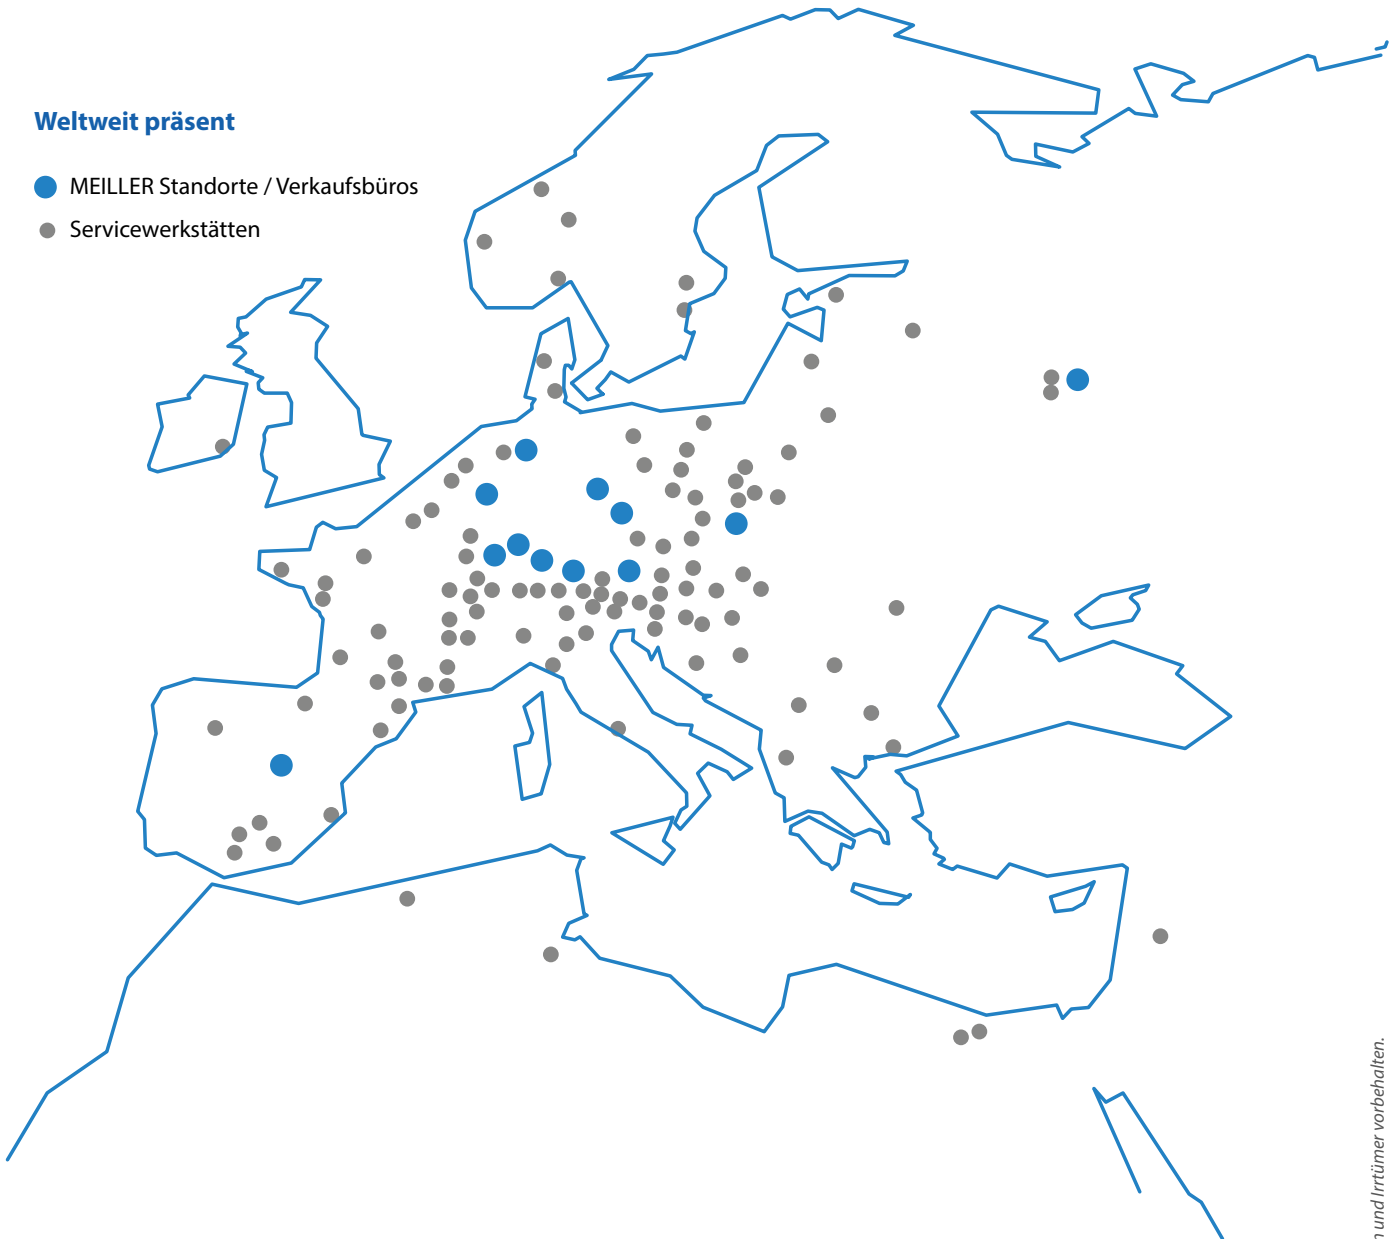

Hinterkipper

Kippsattel

PRODUKT	VARIANTE	AUSFÜHRUNG	RÜCKWANDFUNKTION		ANSCHLAG	VERSCHLUSS
			1	2		
	S1		pendelnd	–	schräg außen	mechanisch, automatischer Zangenverschluß
			pendelnd	–	schräg innen	mechanisch, automatischer Klauenverschluß
	S3		längs geteilt pendelnd	–	schräg außen	mechanisch, Klappe
			pendelnd	hydraulisch	schräg außen	mechanisch, automatischer Zangenverschluß
	S4		pendelnd	hydraulisch	schräg außen	mechanisch, automatischer Zangenverschluß
			pendelnd	hydraulisch	schräg innen	mechanisch, automatischer Klauenverschluß
	S5		hydraulisch	–	schräg innen	–
			pendelnd	–	schräg außen	mechanisch, automatischer Klauenverschluß
	S6		pendelnd	–	schräg außen	mechanisch, automatischer Klauenverschluß
			hydraulisch	–	schräg innen	–
	S8		pendelnd	–	schräg außen	mechanisch, automatischer Klauenverschluß

MEILLER in Ihrer Nähe

Voller Service aus einer Hand

Weltweit präsent

- MEILLER Standorte / Verkaufsbüros
- Servicewerkstätten

Der nächste MEILLER Standort befindet sich ganz in Ihrer Nähe. Finden Sie Ihre nächste Servicewerkstätte in der Online-Suche unter meiller.com/service